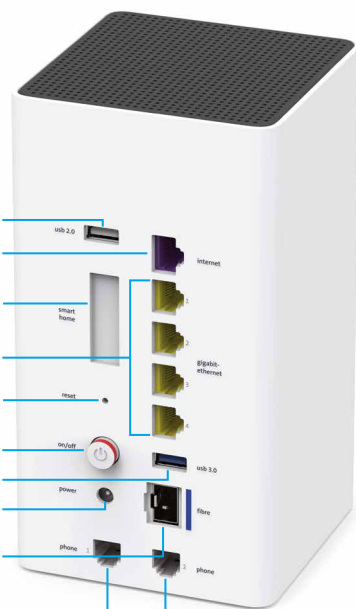

Internet-Box 2

Internet superveloce e la WLAN migliore

- Tasto WLAN
- Tasto di collegamento (WPS e DECT)
- LED di stato

- Porta USB 2.0 per disco rigido
- Porta per cavo DSL
- Slot Smart Home (non ancora supportato)
- Porte per cavi Ethernet
- Reset
- Accensione/spengimento (Power)
- Porta USB 3.0 per disco rigido
- Porta per alimentatore
- Porta per modulo e cavo per fibra ottica
- Telefoni/fax analogici

WLAN

- > WLAN dual-band
- > 2.4 GHz: standard 11n con 3x3 MIMO
- > 5 GHz: standard 11ac (wave 2) di ultima generazione con 4x4 MIMO per velocità di trasmissione senza fili fino a 2.2 Gbit/s
- > Struttura a torre per ottimizzare la portata WLAN
- > WLAN dedicata per gli ospiti
- > Trasferimento sicuro dei dati con cifratura WPA2
- > Tasto di abbinamento WPS
- > Orari di funzionamento della WLAN

Telefonia

- > Stazione base DECT CAT-iq 2.0 integrata per connettere senza fili fino a 4 HD-Phone Swisscom
- > Telefonate in qualità vocale HD
- > Rubrica centralizzata
- > 2 porte per collegare telefoni via cavo
- > Chiamate interne
- > ECO Mode DECT
- > Tasto di abbinamento DECT

Rete domestica

- > 4 porte Ethernet Gigabit
- > 1 porta USB 3.0 e 1 porta USB 2.0 per collegare dischi rigidi esterni
- > Innovativo speed test per internet e WLAN
- > Funzione di protezione minori, VPN e Swisscom Dyn DNS
- > Pronto per il futuro con lo slot Smart Home