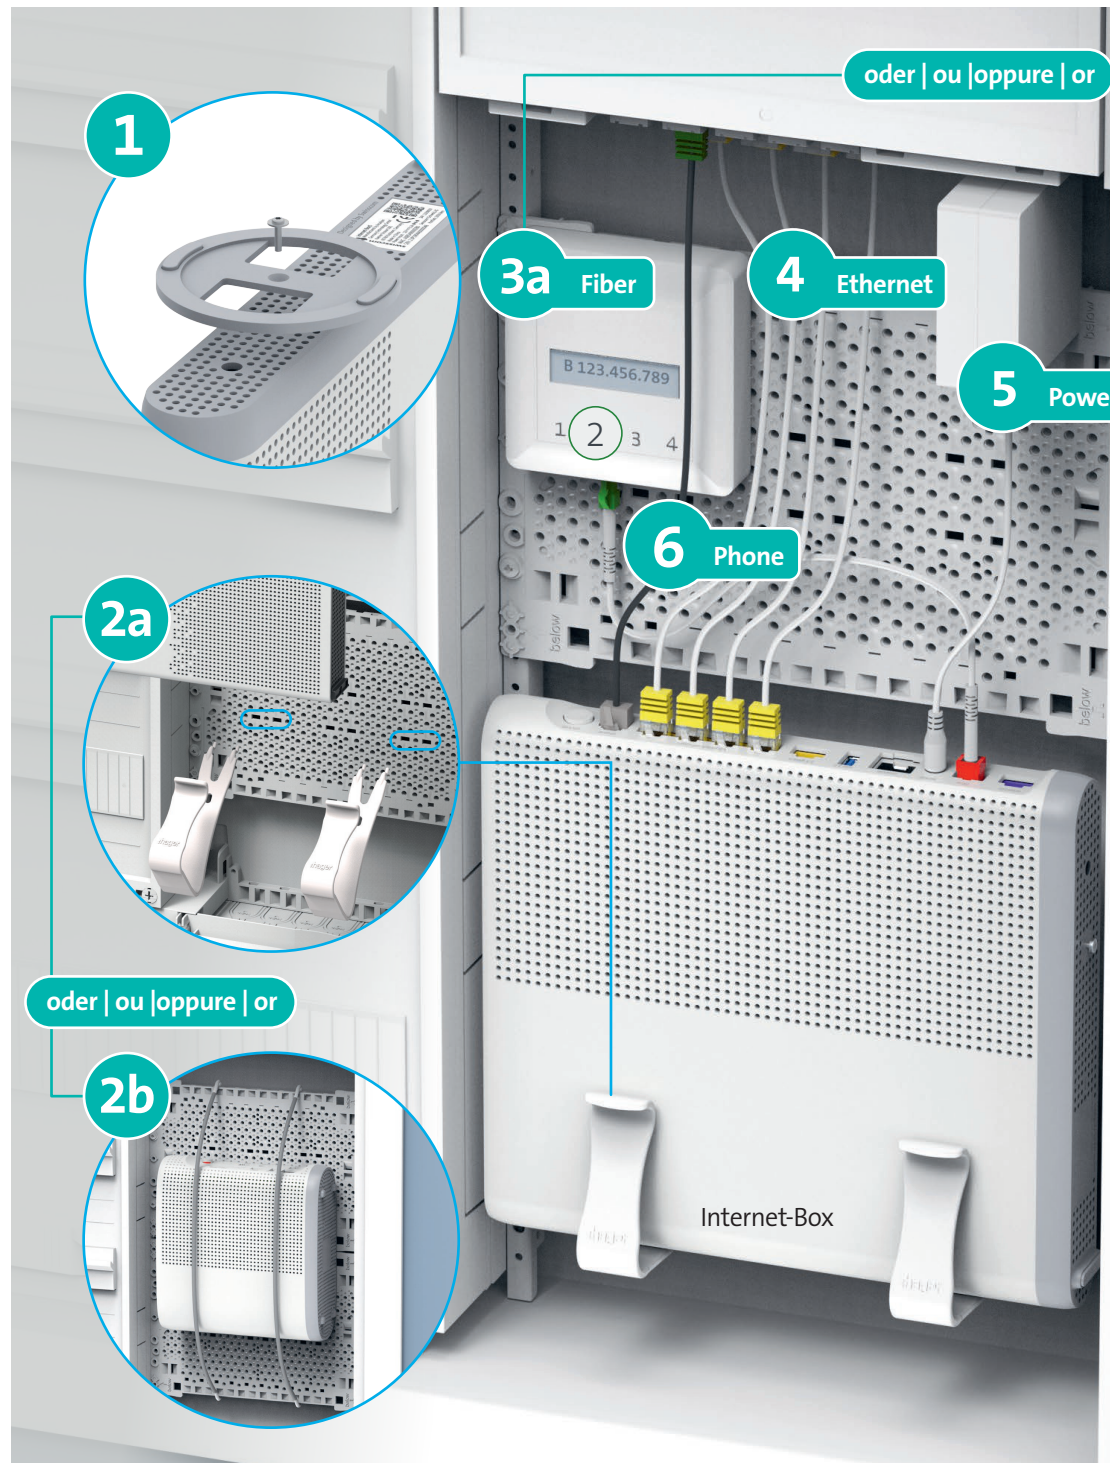

Internet-Box

Halterung Netzwerk-Verteilerschrank
Support de armoire de distribution réseau
Supporto armadio di distribuzione di rete
Mount for network wiring cupboard

oder | ou | oppure | or

oder | ou | oppure | or

3b DSL

6 - 8 optional | en option |
opzionale | optional

7
Telefonanschluss
Accordement téléphonique
Collegamento telefonico
Telephone connection

8
Netzwerkanschluss
Prise réseau
Presa di rete
Network connection
WLAN-Box